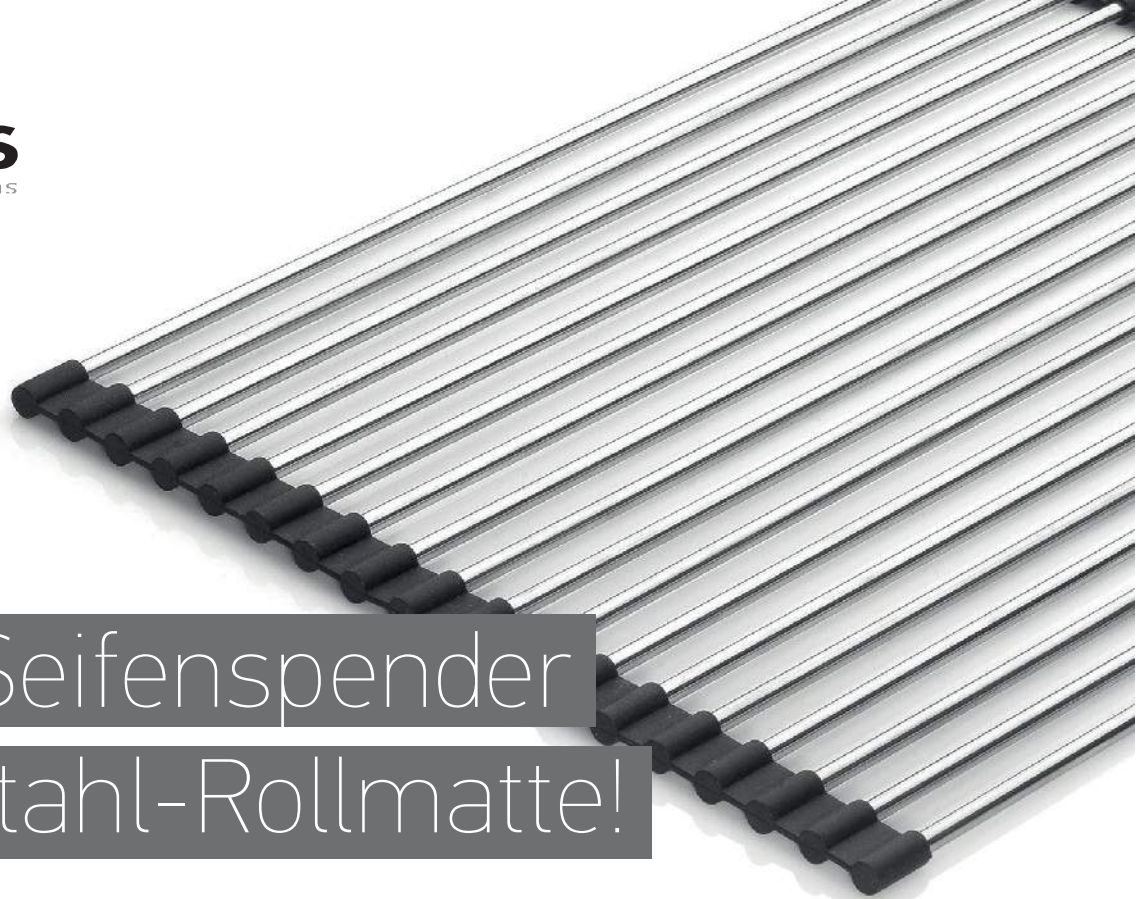

Sie sind ideal zum Abbrausen von Gemüse, Abtropfen von Obst oder einfach zum Sammeln von Schnittgut und können jeweils in das kleine Becken der Spüle eingesetzt werden.

110,00€

Restebeckeneinsatz Edelstahl
für Athlos & Alazia (100x50) 1 ½B 1D

Artikel-Nr: 043001301

65,00€

Restebeckeneinsatz Edelstahl
für Athlos (86x50) 1 ¼B 1D

Artikel-Nr: 043001801

Neuer Seifenspender & Edelstahl-Rollmatte!

Die neue Edelstahl-Rollmatte eignet sich zum Abtropfen von gespültem Geschirr, auch auf glatten Spülenoberflächen. Dabei wird auch die Spüle vor Verkratzen geschützt. Wenn sie nicht mehr benötigt wird, kann sie einfach zusammengerollt werden.