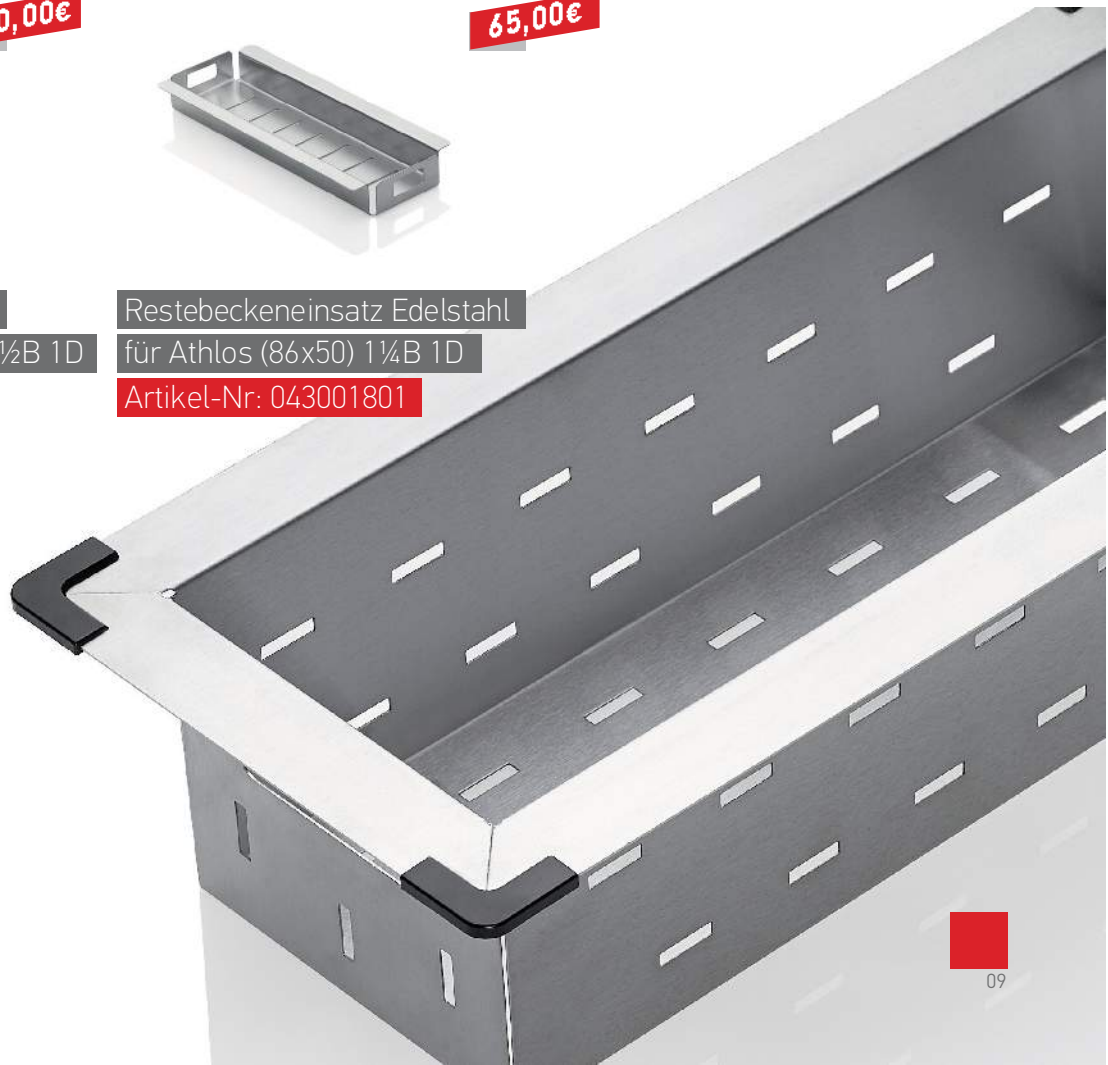

65,00€

Restebeckeneinsatz Edelstahl
für Athlos (86x50) 1 ¼B 1D

Artikel-Nr: 043001801